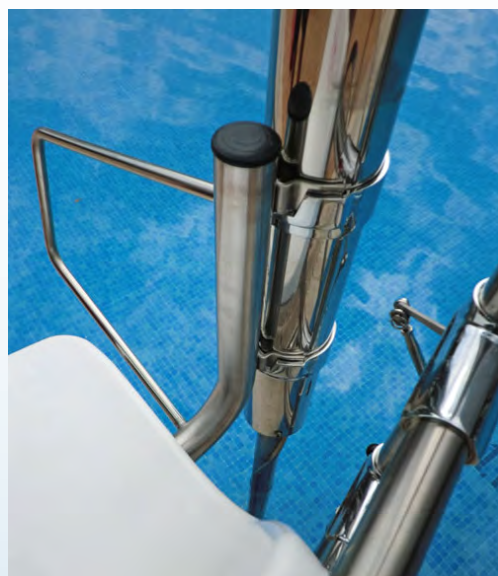

ACCESIBILIDAD

La silla StairPool es, sin duda alguna, la mejor elección para hacer accesibles todo tipo de piscinas, ya sean particulares, de comunidades, hoteles, clubs deportivos, etc. Aporta un diseño sencillo y práctico sin romper la estética de la piscina. Es una máquina con un manejo muy sencillo e intuitivo, que convierte el acceso a la piscina en una acción cómoda y sin tener que depender de terceras personas.

La instalación es rápida y simple. Para instalar esta silla salvaescaleras especial para piscinas no es necesario realizar obra. Además, no importa la situación de la piscina (llena, vacía, en obra, etc.).

Stairpool se adapta a cualquier piscina y profundidad.

¿POR QUÉ ELEGIR LA SILLA STAIRPOOL?

- La silla StairPool no funciona con electricidad, por lo que es totalmente segura.
- Tiene un diseño versátil que se adapta a todo tipo de instalaciones.
- Puede desmontarse fácilmente para piscinas de temporada.
- No se requiere la ayuda de terceras personas para utilizar la silla especial para piscinas.
- Sus materiales son altamente resistentes al agua.
- Está incluida entre nuestros productos de servicio XPRESS.

Izaro

Ischia

Supra Linea

7 Servicios:

7 Características generales:

- Se puede instalar en piscinas cubiertas y descubiertas.
- No importa la situación de la piscina a la hora de la instalación (llena, vacía, en obra, etc.).
- Funcionamiento hidráulico.
- No necesita corriente eléctrica.
- Funciona por presión de agua.
- Presión de agua mínima necesaria: 5 Bar.
- Instalación sin obra.
- Cómodo accionamiento desde interior y exterior.
- Carga máxima: 120 kg y 150 kg.
- Para 120 kg necesita una toma de 3.5 kg/cm².
- Para 150 kg necesita una toma de 5 kg/cm².
- Ángulo de giro: 170°.
- Asiento de altura regulable, de PVC, desmontable.
- Adaptable a cualquier piscina y profundidad.
- Ducha incorporada (opcional).