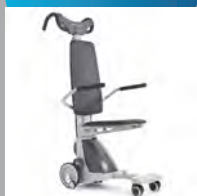

Izaro

Ischia

Supra Linea

7 Servicios:

7 Características generales:

- Se puede instalar en piscinas cubiertas y descubiertas.
- No importa la situación de la piscina a la hora de la instalación (llena, vacía, en obra, etc.).
- Funcionamiento hidráulico.
- No necesita corriente eléctrica.
- Funciona por presión de agua.
- Presión de agua mínima necesaria: 5 Bar.
- Instalación sin obra.
- Cómodo accionamiento desde interior y exterior.
- Carga máxima: 120 kg y 150 kg.
- Para 120 kg necesita una toma de 3.5 kg/cm².
- Para 150 kg necesita una toma de 5 kg/cm².
- Ángulo de giro: 170°.
- Asiento de altura regulable, de PVC, desmontable.
- Adaptable a cualquier piscina y profundidad.
- Ducha incorporada (opcional).