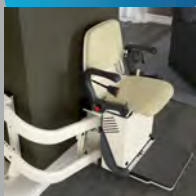

➤ Homologaciones:

Fabricada conforme a las normativas Europeas:

- Conforme a la directiva europea 2006/42 CE de máquinas.
- Conforme a la normativa exclusiva para salvaescaleras EN81-40.

V53