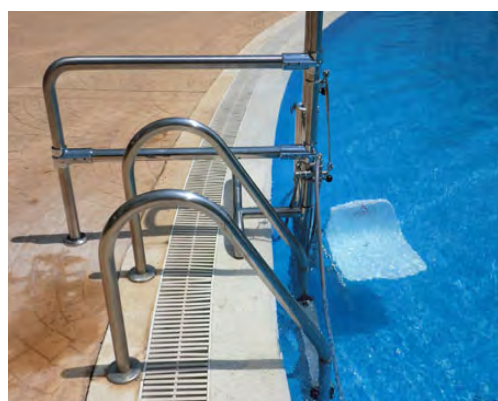

ACCESIBILIDAD

La silla StairPool es, sin duda alguna, la mejor elección para hacer accesibles todo tipo de piscinas, ya sean particulares, de comunidades, hoteles, clubs deportivos, etc. Aporta un diseño sencillo y práctico sin romper la estética de la piscina. Es una máquina con un manejo muy sencillo e intuitivo, que convierte el acceso a la piscina en una acción cómoda y sin tener que depender de terceras personas.

La instalación es rápida y simple. Para instalar esta silla salvaescaleras especial para piscinas no es necesario realizar obra. Además, no importa la situación de la piscina (llena, vacía, en obra, etc.).

Stairpool se adapta a cualquier piscina y profundidad.

¿POR QUÉ ELEGIR LA SILLA STAIRPOOL?

- La silla StairPool no funciona con electricidad, por lo que es totalmente segura.
- Tiene un diseño versátil que se adapta a todo tipo de instalaciones.
- Puede desmontarse fácilmente para piscinas de temporada.
- No se requiere la ayuda de terceras personas para utilizar la silla especial para piscinas.
- Sus materiales son altamente resistentes al agua.
- Está incluida entre nuestros productos de servicio XPRESS.

Izaro

Ischia

Supra Linea

7 Servicios:

7 Características generales:

- Se puede instalar en piscinas cubiertas y descubiertas.
- No importa la situación de la piscina a la hora de la instalación (llena, vacía, en obra, etc.).
- Funcionamiento hidráulico.
- No necesita corriente eléctrica.
- Funciona por presión de agua.
- Presión de agua mínima necesaria: 5 Bar.
- Instalación sin obra.
- Cómodo accionamiento desde interior y exterior.
- Carga máxima: 120 kg y 150 kg.
- Para 120 kg necesita una toma de 3.5 kg/cm².
- Para 150 kg necesita una toma de 5 kg/cm².
- Ángulo de giro: 170°.
- Asiento de altura regulable, de PVC, desmontable.
- Adaptable a cualquier piscina y profundidad.
- Ducha incorporada (opcional).